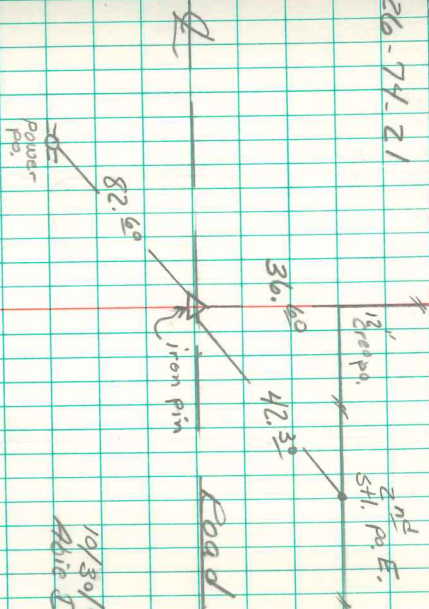

1/4 Corner SW 4
cc 26-74-21

10/30/92
Ralph Davis