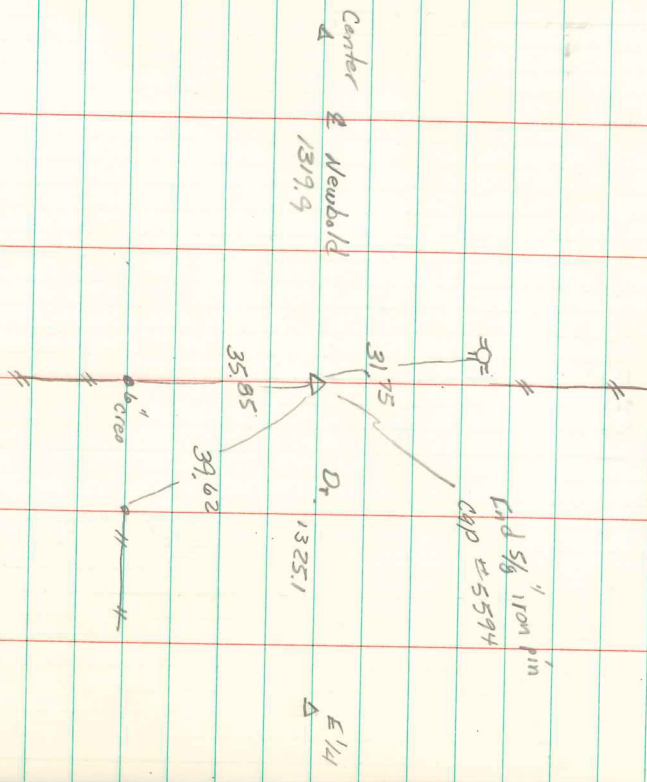

SW COR SE 4 NE 4
SEC 15-75-19

Retrod 8/8/02
Abbie Davis