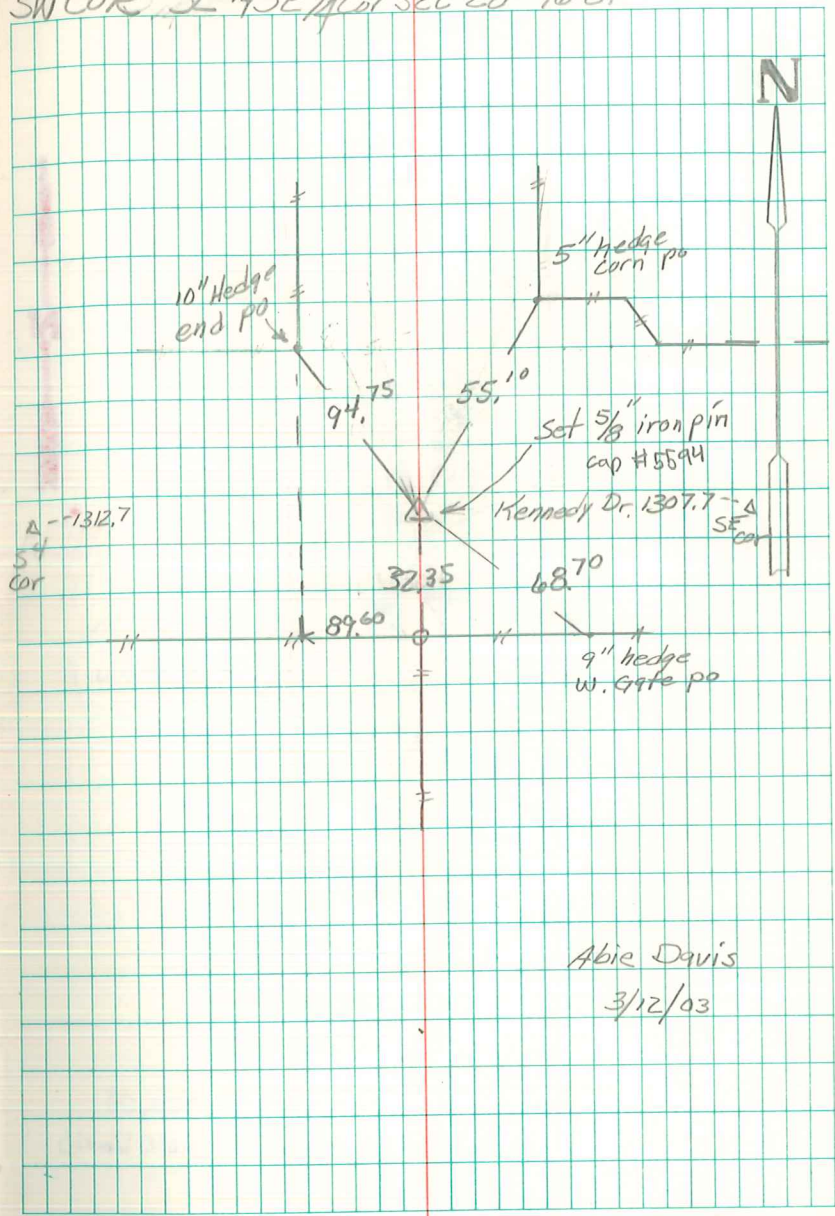

SW COR SE 1/4 SE 1/4 Cor sec 28-76-21

Abie Davis  
3/12/03