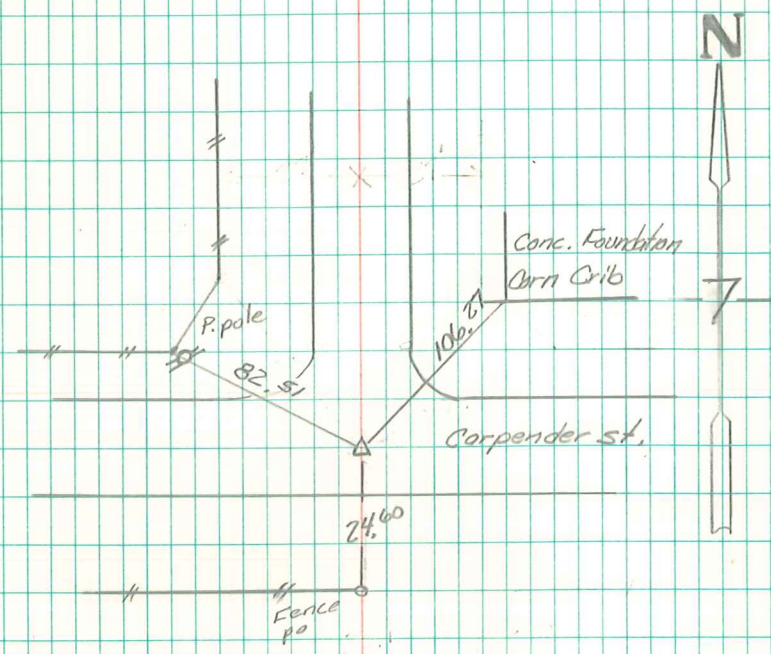

SW COR SE 1/4 SW 1/4 Sec 7-77-20

Set 3/4" x 4" iron rod
 John Nilles 12106 5/13/98